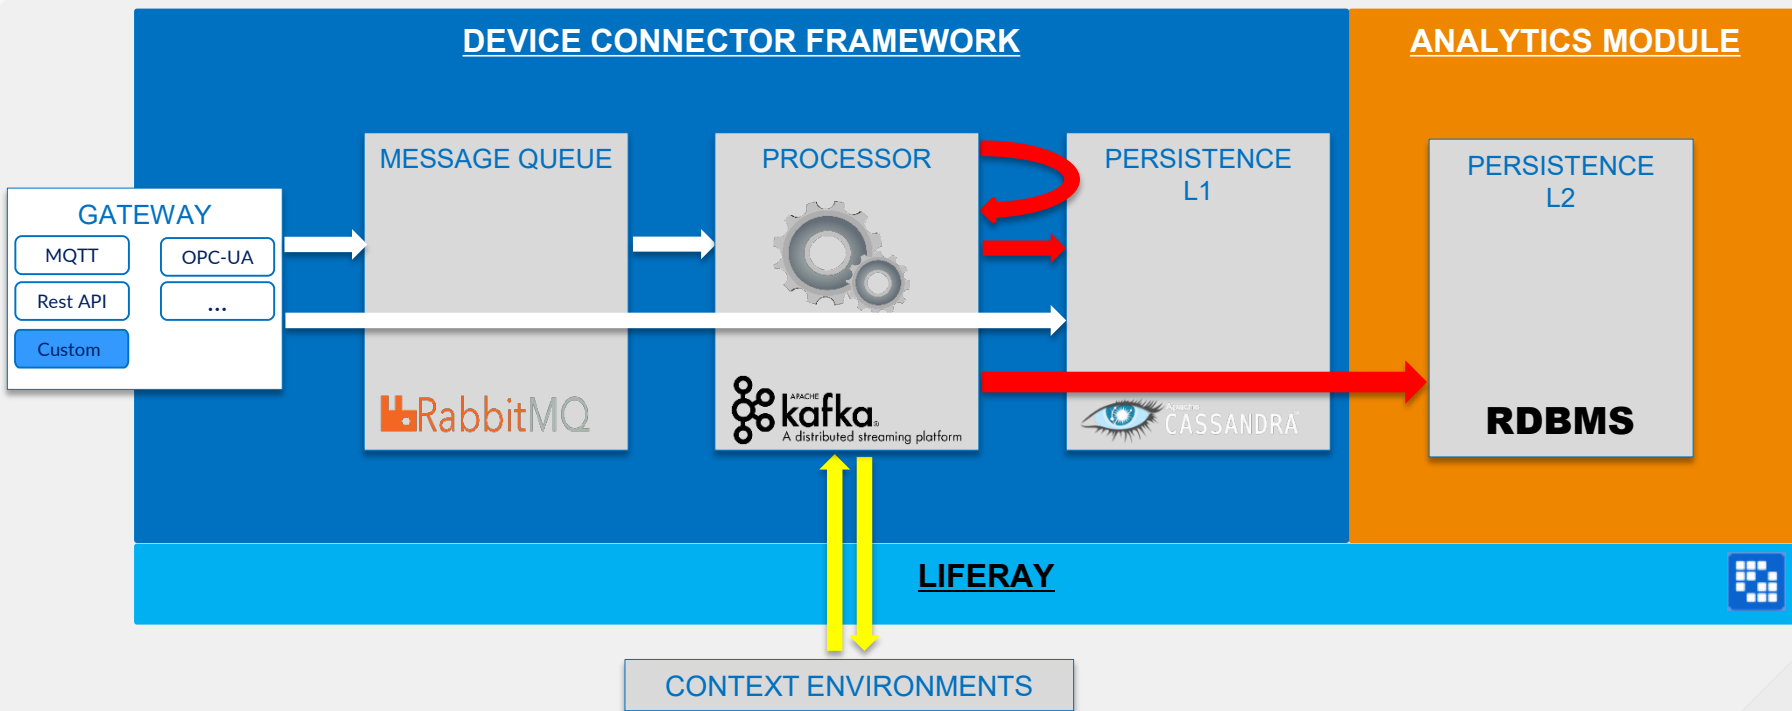

E' una piattaforma general purpose nata con l'obiettivo di facilitare le attività di analisi del dato.

- Fornire informazioni semplici
- Fornire informazioni complesse
- Correlare i dati con sistemi terzi
- Correlare i dati con il mondo esterno
- Fornire delle analisi predittive alle aziende

LIFERAY IOT EXPERIENCE - VERTICALS

LIFERAY IOT EXPERIENCE – ANALYTICS LAYER

ANALITICHE DI BASE & ANALITICHE AGGREGATE

METRICHE
SEMPLICI ED
AGGREGATE

DATI DI CONTESTO

- ERP
- CONTEXT DB
- LEGACY SYSTEMS
- ...

DATI DI CAMPO

BUSINESS INTELLIGENCE

ANALISI BI

DATI DI CONTESTO

DATI DI CAMPO

ANALISI PREDITTIVA

ALGORITMI
PREDITTIVI

DATI DI CONTESTO

DATI DI CAMPO

LIFERAY IOT EXPERIENCE - LAYERS

LIFERAY IOT EXPERIENCE - FLOW

LIFERAY IOT EXPERIENCE - FLOW

LIFERAY IOT EXPERIENCE - KEYWORDS

- LIFERAY IOT EXPERIENCE É UNA PIATTAFORMA CHE UTILIZZA PRODOTTI OPEN SOURCE
- LIFERAY IOT EXPERIENCE É UNA PIATTAFORMA GENERAL PURPOSE
- LIFERAY IOT EXPERIENCE PUO' ESSERE IMPLEMENTATA IN **QUALSIASI ARCHITETTURA**
 1. *PUÒ ESSERE EROGATA IN MODALITÀ DEDICATA/MULTITENANCY*
 2. *ON PREMISES/CLOUD*
 3. *VIRTUAL MACHINE/CONTAINER*
 4. *FRUIZIONE MODULI IN MODALITA STANDARD/AS A SERVICE*
- IMPLEMENTAZIONE MODULARE (Karaf)
- SCALABILITA VERTICALE/ORIZZONTALE
- FACILMENTE INTEGRABILE CON SISTEMI TERZI