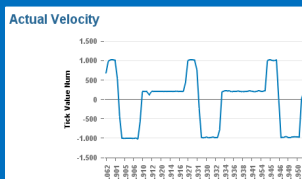

LIFERAY IOT EXPERIENCE - VERTICALS

LIFERAY IOT EXPERIENCE – ANALYTICS LAYER

ANALITICHE DI BASE & ANALITICHE AGGREGATE

METRICHE
SEMPLICI ED
AGGREGATE

DATI DI CONTESTO

- ERP
- CONTEXT DB
- LEGACY SYSTEMS
- ...