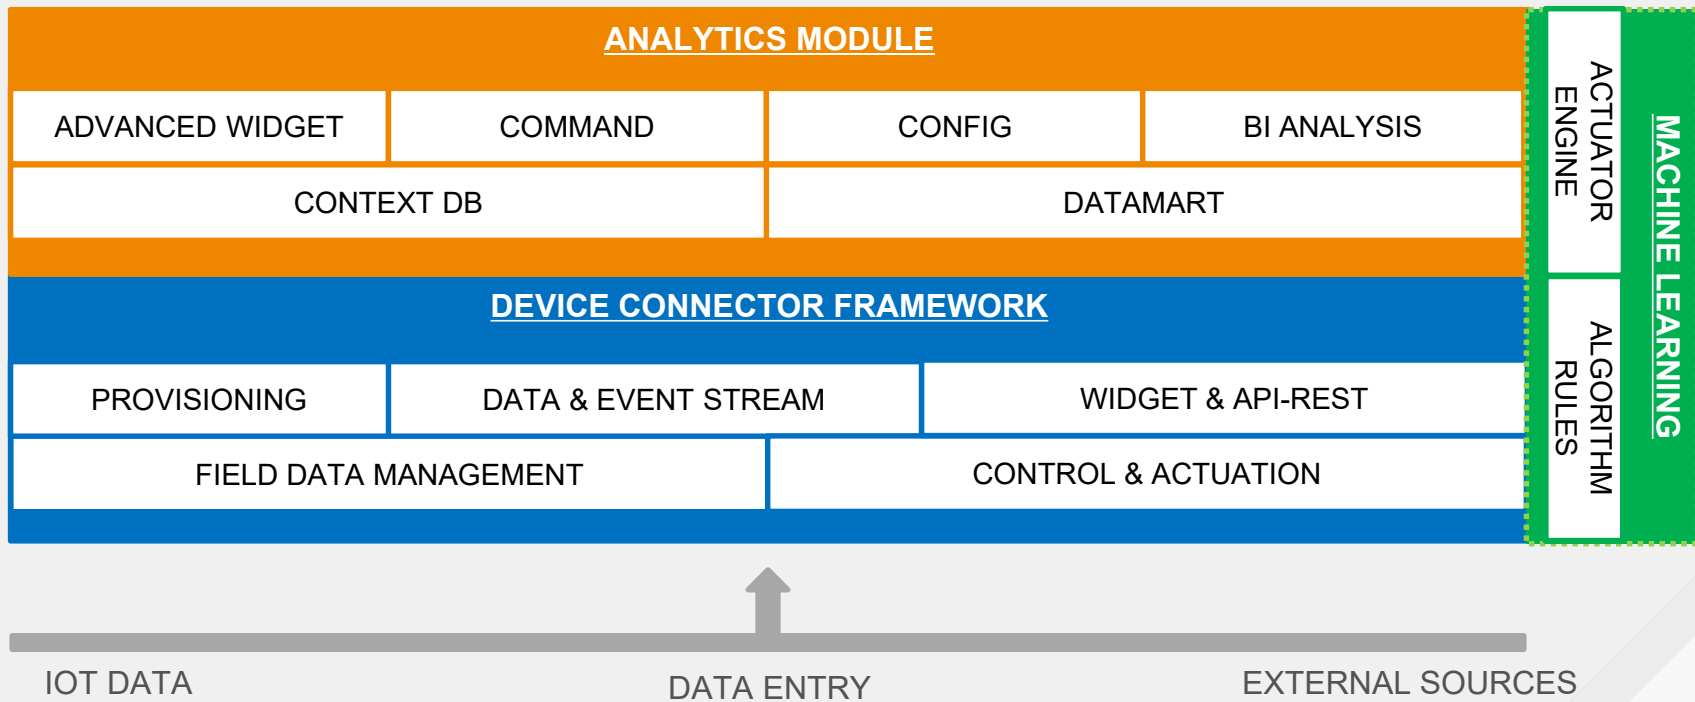

E' una piattaforma general purpose nata con l'obiettivo di facilitare le attività di analisi del dato.

- Fornire informazioni semplici
- Fornire informazioni complesse
- Correlare i dati con sistemi terzi
- Correlare i dati con il mondo esterno
- Fornire delle analisi predittive alle aziende

LIFERAY IOT EXPERIENCE - VERTICALS

LIFERAY IOT EXPERIENCE – ANALYTICS LAYER

ANALITICHE DI BASE & ANALITICHE AGGREGATE

METRICHE
SEMPLICI ED
AGGREGATE

DATI DI CONTESTO

- ERP
- CONTEXT DB
- LEGACY SYSTEMS
- ...

DATI DI CAMPO

BUSINESS INTELLIGENCE

ANALISI BI

DATI DI CONTESTO

DATI DI CAMPO

ANALISI PREDITTIVA

ALGORITMI
PREDITTIVI

DATI DI CONTESTO

DATI DI CAMPO

LIFERAY IOT EXPERIENCE - LAYERS

LIFERAY IOT EXPERIENCE - FLOW

LIFERAY IOT EXPERIENCE - FLOW

LIFERAY IOT EXPERIENCE - KEYWORDS

- LIFERAY IOT EXPERIENCE É UNA PIATTAFORMA CHE UTILIZZA PRODOTTI OPEN SOURCE
- LIFERAY IOT EXPERIENCE É UNA PIATTAFORMA GENERAL PURPOSE
- LIFERAY IOT EXPERIENCE PUO' ESSERE IMPLEMENTATA IN **QUALSIASI ARCHITETTURA**
 1. *PUÒ ESSERE EROGATA IN MODALITÀ DEDICATA/MULTITENANCY*
 2. *ON PREMISES/CLOUD*
 3. *VIRTUAL MACHINE/CONTAINER*
 4. *FRUIZIONE MODULI IN MODALITA STANDARD/AS A SERVICE*
- IMPLEMENTAZIONE MODULARE (Karaf)
- SCALABILITA VERTICALE/ORIZZONTALE
- FACILMENTE INTEGRABILE CON SISTEMI TERZI