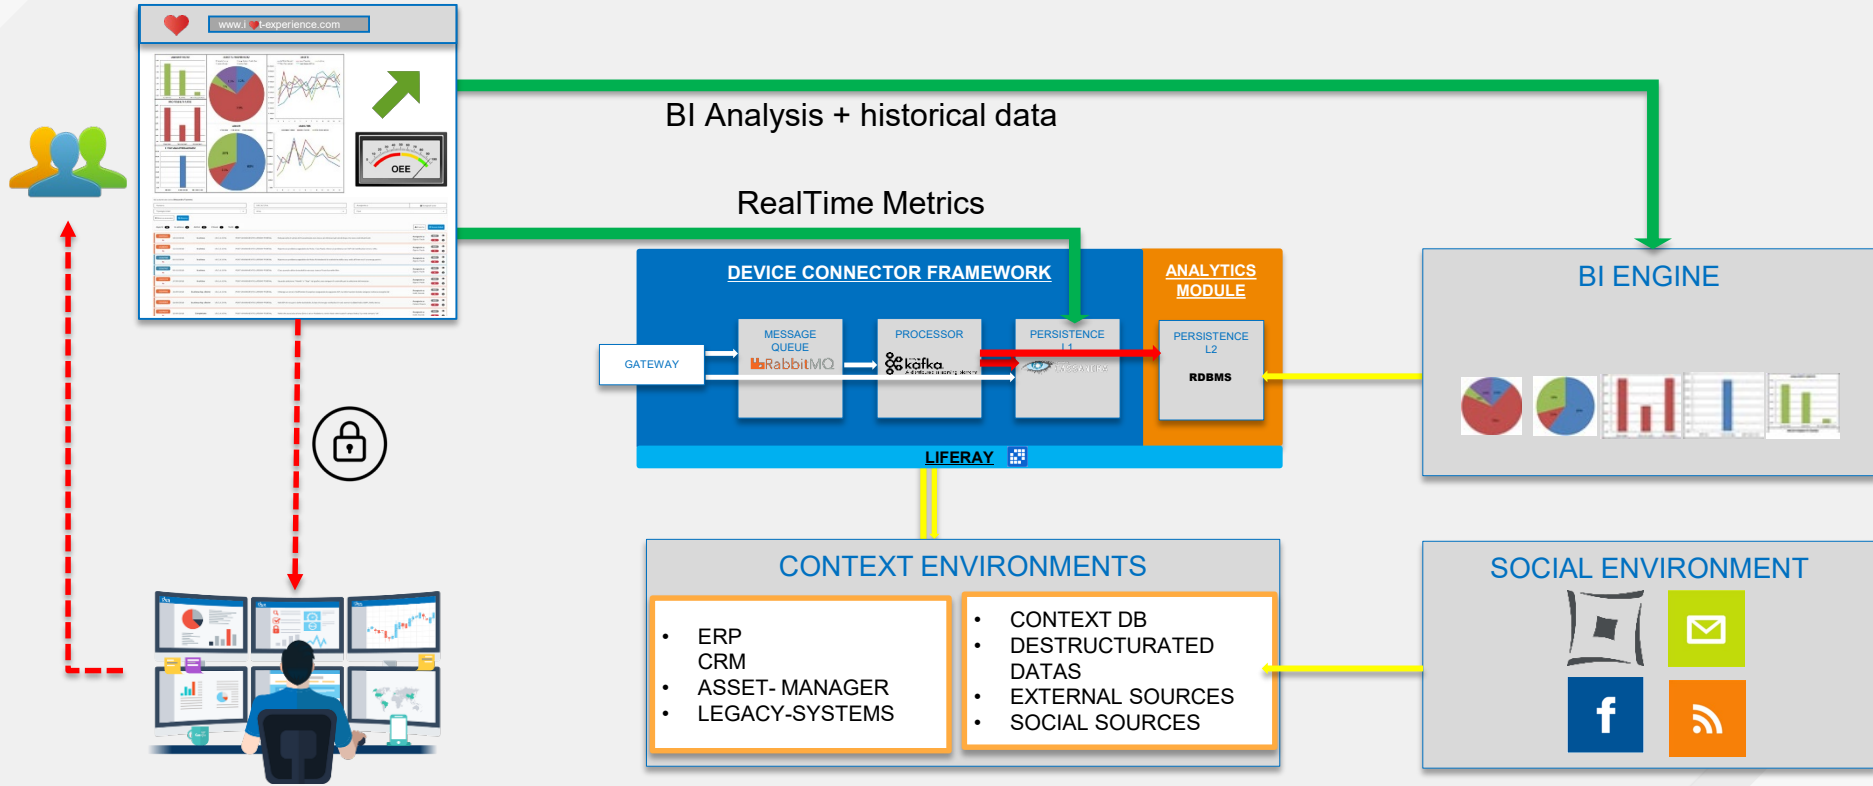

E' una piattaforma general purpose nata con l'obiettivo di facilitare le attività di analisi del dato.

- Fornire informazioni semplici
- Fornire informazioni complesse
- Correlare i dati con sistemi terzi
- Correlare i dati con il mondo esterno
- Fornire delle analisi predittive alle aziende

LIFERAY IOT EXPERIENCE - VERTICALS

LIFERAY IOT EXPERIENCE – ANALYTICS LAYER

ANALITICHE DI BASE & ANALITICHE AGGREGATE

METRICHE
SEMPLICI ED
AGGREGATE

DATI DI CONTESTO

- ERP
- CONTEXT DB
- LEGACY SYSTEMS
- ...

DATI DI CAMPO

BUSINESS INTELLIGENCE

ANALISI BI

DATI DI CONTESTO

DATI DI CAMPO

ANALISI PREDITTIVA

ALGORITMI
PREDITTIVI

DATI DI CONTESTO

DATI DI CAMPO

LIFERAY IOT EXPERIENCE - LAYERS

LIFERAY IOT EXPERIENCE - FLOW

LIFERAY IOT EXPERIENCE - FLOW

LIFERAY IOT EXPERIENCE - KEYWORDS

- LIFERAY IOT EXPERIENCE É UNA PIATTAFORMA CHE UTILIZZA PRODOTTI OPEN SOURCE
- LIFERAY IOT EXPERIENCE É UNA PIATTAFORMA GENERAL PURPOSE
- LIFERAY IOT EXPERIENCE PUO' ESSERE IMPLEMENTATA IN **QUALSIASI ARCHITETTURA**
 1. *PUÒ ESSERE EROGATA IN MODALITÀ DEDICATA/MULTITENANCY*
 2. *ON PREMISES/CLOUD*
 3. *VIRTUAL MACHINE/CONTAINER*
 4. *FRUIZIONE MODULI IN MODALITA STANDARD/AS A SERVICE*
- IMPLEMENTAZIONE MODULARE (Karaf)
- SCALABILITA VERTICALE/ORIZZONTALE
- FACILMENTE INTEGRABILE CON SISTEMI TERZI