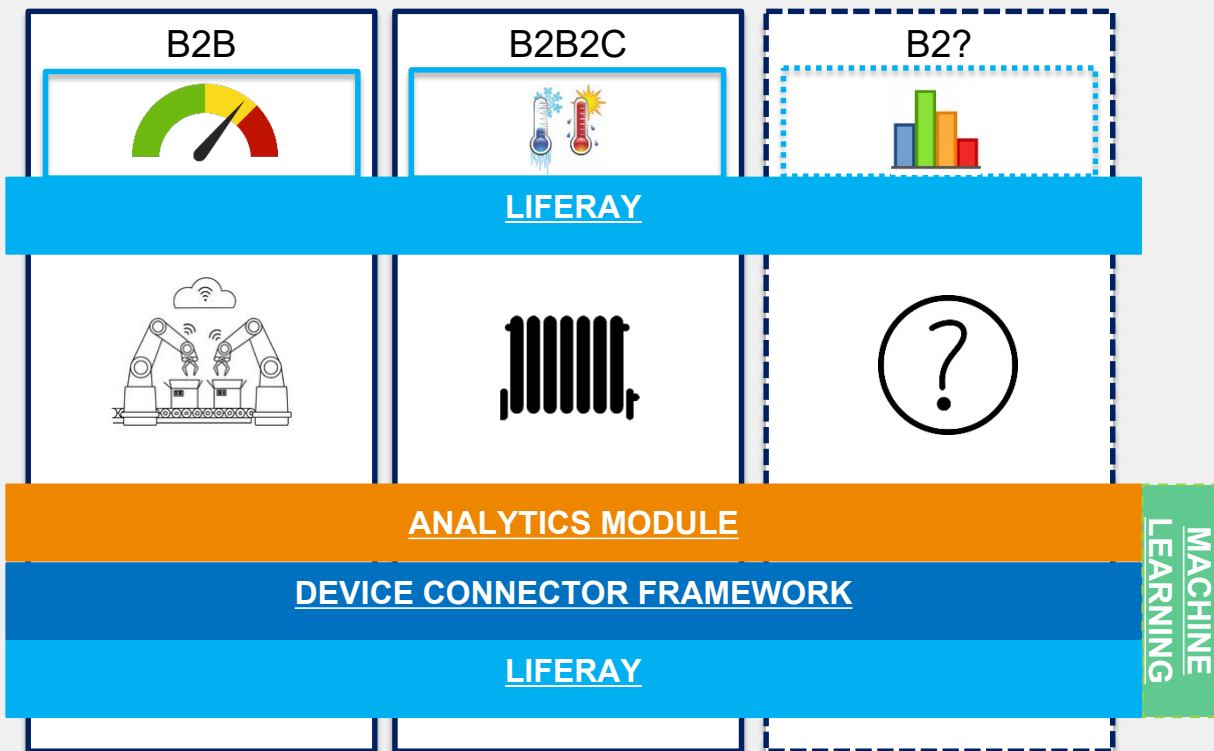

Skills are key, cross function, scarce, disperse. (do partnership)

Investment requested are High and results not always fully clear

Let's do a Project in steps "AGILE Helps"

LIFERAY IOT EXPERIENCE - VISION

E' una piattaforma general purpose nata con l'obiettivo di facilitare le attività di analisi del dato.

- Fornire informazioni semplici
- Fornire informazioni complesse
- Correlare i dati con sistemi terzi
- Correlare i dati con il mondo esterno
- Fornire delle analisi predittive alle aziende

LIFERAY IOT EXPERIENCE - VERTICALS

LIFERAY IOT EXPERIENCE – ANALYTICS LAYER

ANALITICHE DI BASE & ANALITICHE AGGREGATE

METRICHE
SEMPLICI ED
AGGREGATE

DATI DI CONTESTO

- ERP
- CONTEXT DB
- LEGACY SYSTEMS
- ...