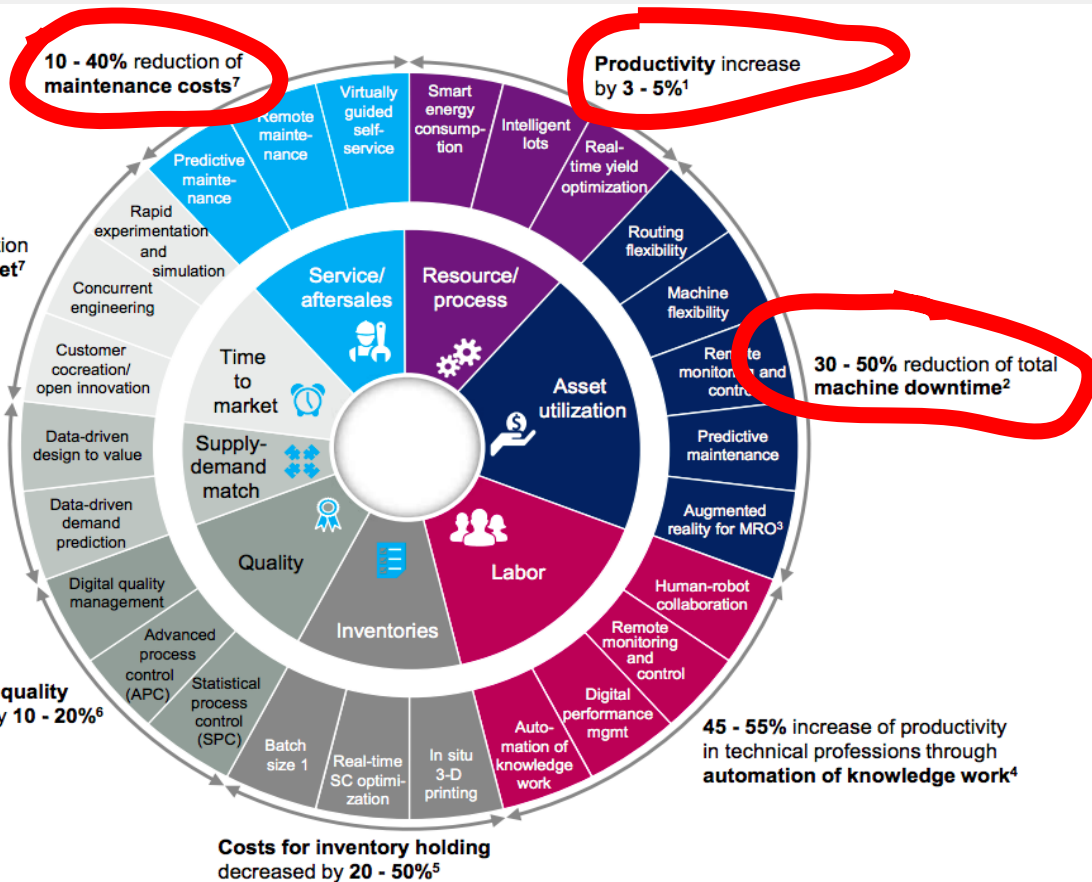

BUSINESS VERTICALS

IOT MEETS

INDUSTRY

4.0

Forecasting accuracy increased to 85+⁵

Linea NPL72

Map / ZIR - IRCA / Linea

Laminatoio di formazione 68478

Skills are key, cross function, scarce, disperse. (do partnership)

Investment requested are High and results not always fully clear

Let's do a Project in steps "AGILE Helps"

LIFERAY IOT EXPERIENCE - VISION

E' una piattaforma general purpose nata con l'obiettivo di facilitare le attività di analisi del dato.

- Fornire informazioni semplici
- Fornire informazioni complesse
- Correlare i dati con sistemi terzi
- Correlare i dati con il mondo esterno
- Fornire delle analisi predittive alle aziende